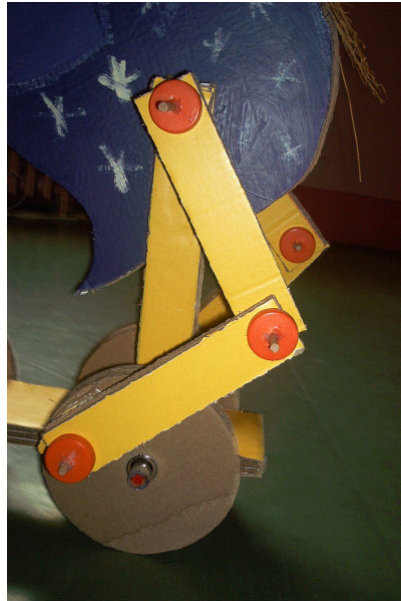

École élémentaire Ainay-le-Château (03)
Enseignante : Carole Maitrat
Classe de CE1
Circonscription : Montluçon 2
Projet réalisé dans le cadre de l'action *Technoprim'*
Année scolaire 2006/2007

Sur le thème : Construire un jouet technologique qui répétera un mouvement.

TECHNOPRIM'

PELAGIE la sorcière

Contrairement à la plupart des sorcières, Pélagie ne se déplace pas sur un balai !
Pélagie possède un véhicule à roues.
Elle pédale et cela avance.

Chacune des roues effectue un mouvement de rotation, ce qui permet au véhicule d'avancer en roulant.

axe de la roue

Ses jambes sont articulées. Bien sûr, ses pieds sont sur les pédales.